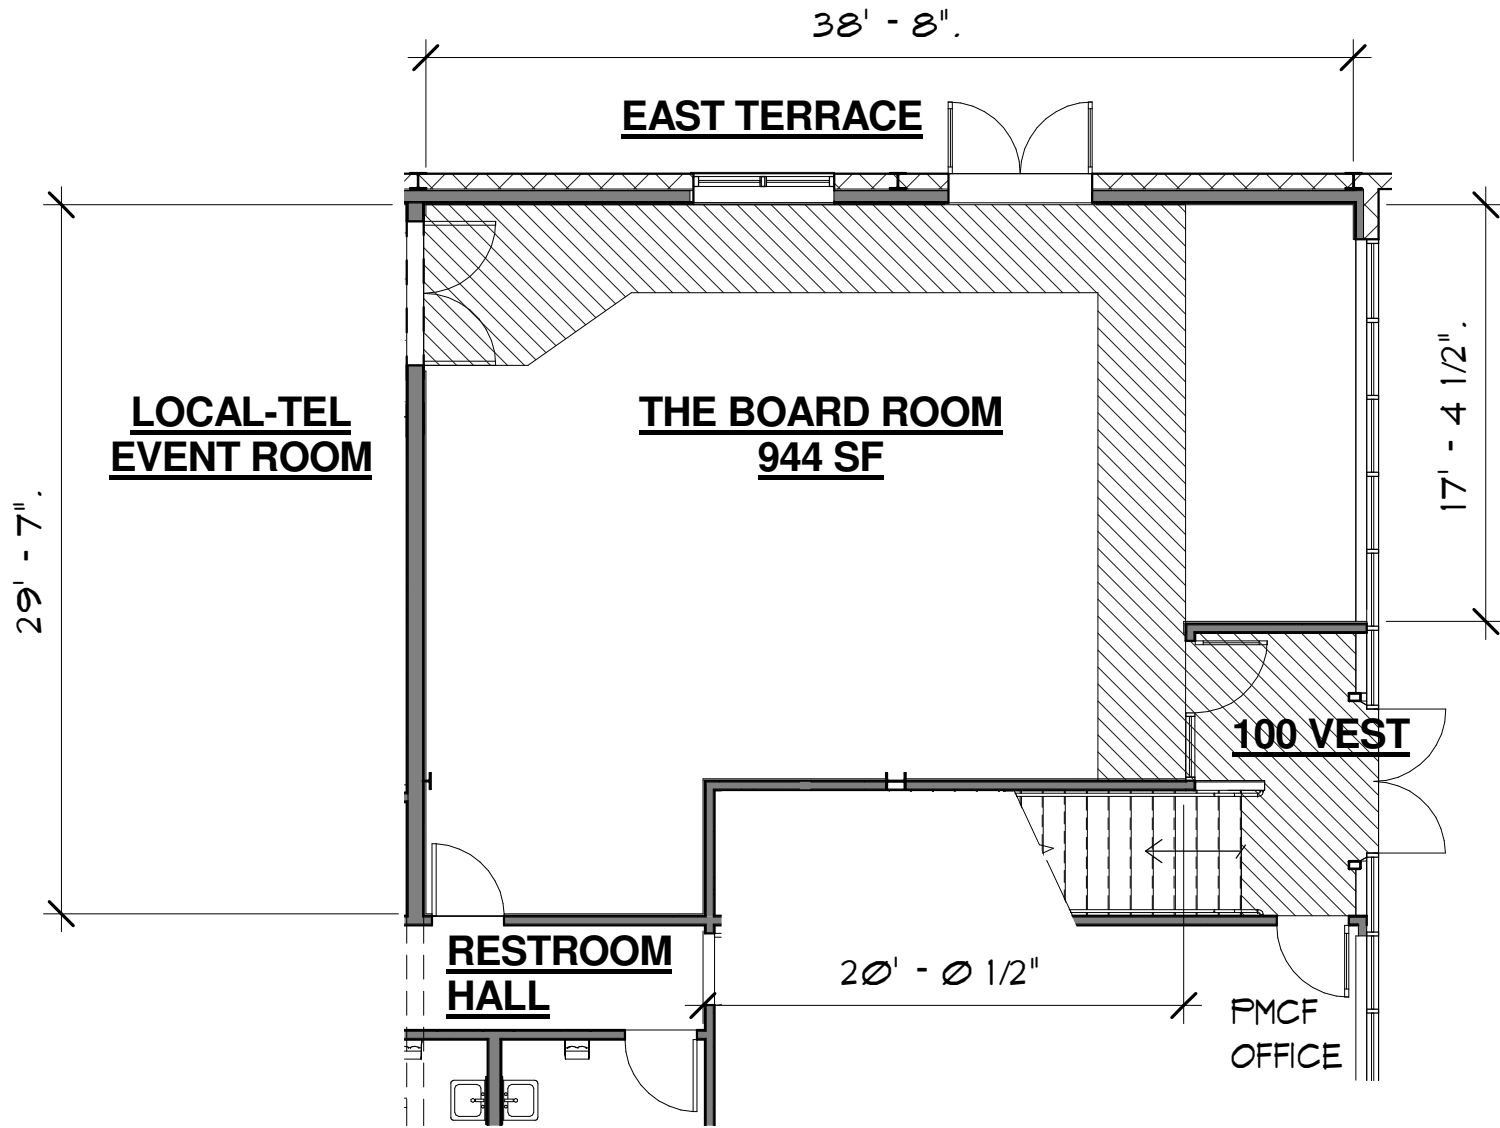

# PYBUS EVENT CENTER

• Project # 14421 • 1/8"=1'-0" 2018-10-01